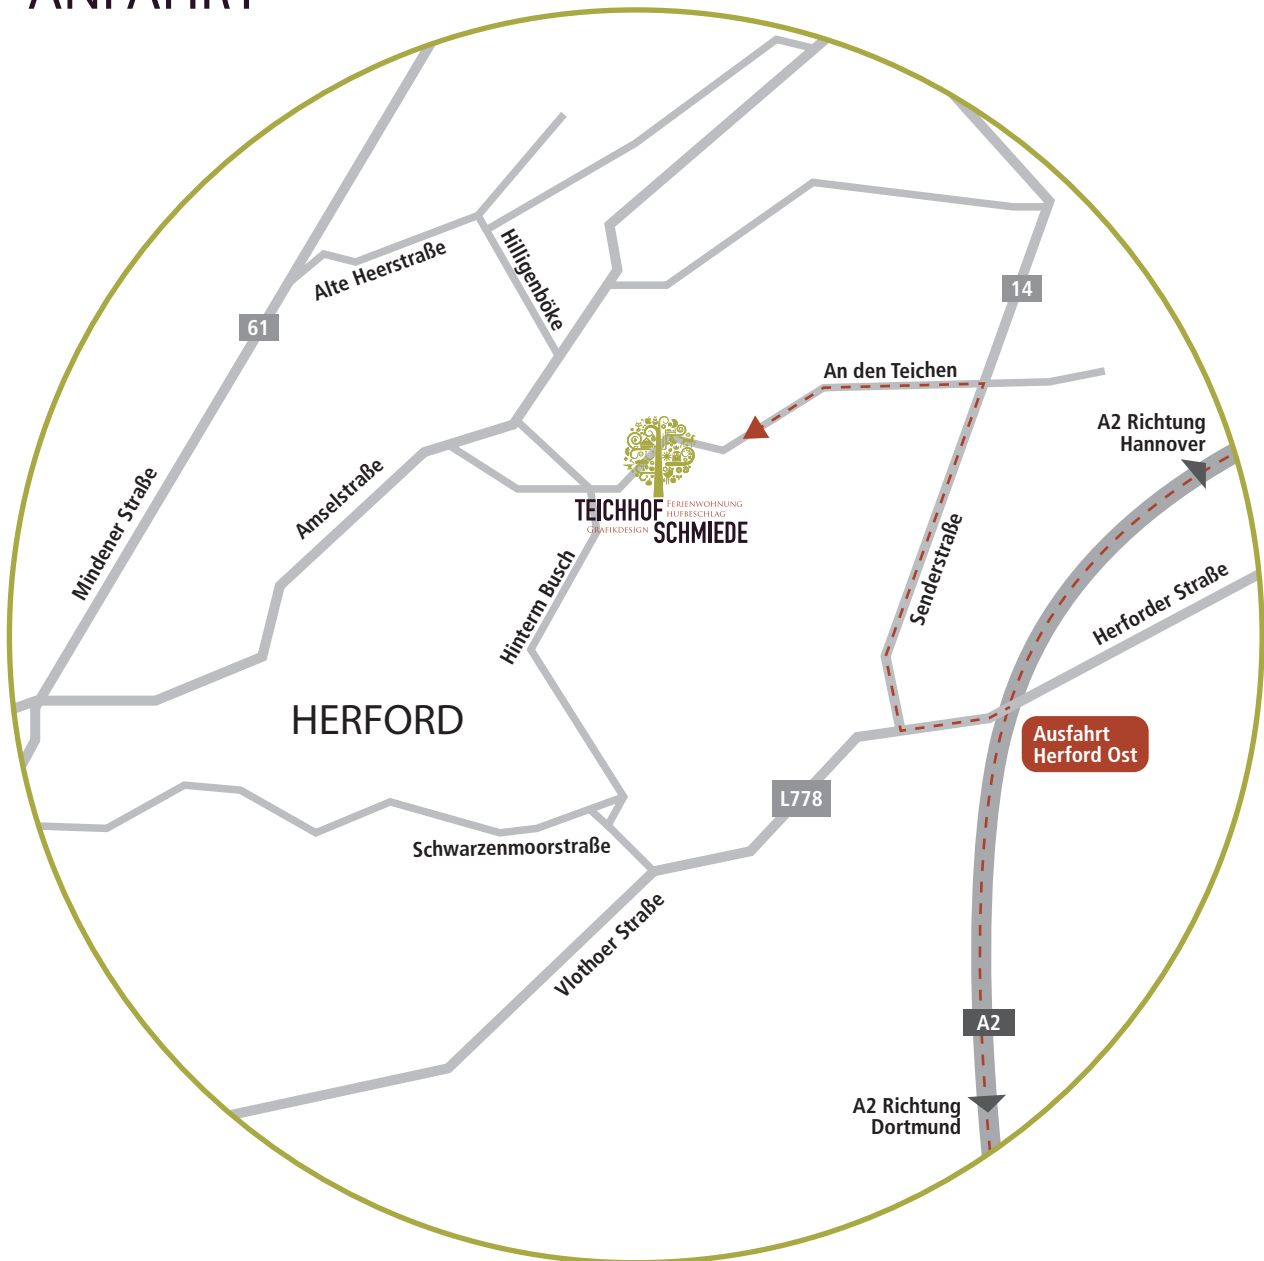

ANFAHRT

Wir wünschen Ihnen eine gute Anreise!

TEICHHOFSCHMIEDE

Dönneweg & Siegmund

An den Teichen 40 · 32049 Herford

Tel. +49 5221 · 1202 640

Fax +49 5221 · 1202 641

office@teichhofschmiede.de